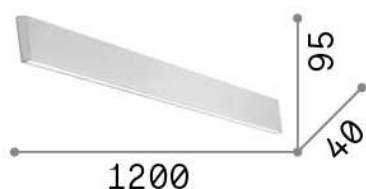

Allgemeine Information

Innen - Wandleuchten

Ean	8021696268071
Artikel	LINUS AP 4000K BK
Installation	Wandleuchten
Garantie	5 years
Bruttogewicht	2.29 kg
Volumen	0.01575 m ³

Technische Information

Nettogewicht	1.25 kg
Isolationsklasse	I
Schutzindex	IP20
Einhaltung	CE
Betriebstemperatur	0° ~ +40 °C
Dimmer	1, 1-10V
Leistung	100-240 V AC 50/60 Hz
Energieversorgung	In-built, included Replaceable (by qualified operators only), electronic
einschließlich Zubehör	Structure linear connector

Quellinfo

Integrierte Quelle	Integrated LED module
Austauschbare Quelle	No
Leistung	32 W
Emissionen	Direct + Indirect
Maximaler Verbrauch	max 32,00 W
Merkmale LED	LED SMD
CCT LED	4000 K
Dauer LED (t. 25°C)	50000 h
CRI	> 80
SDCM	3
Lichtstrahlwinkel	104+104°
Lichtstrahlfluss	3600 lm
Nützlicher Lichtstrom	3190 lm
Photobiologisches Risiko	1
Standby-Leistung	< 0.50 W