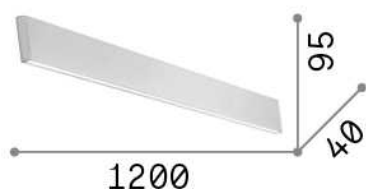

Allgemeine Information

Innen - Wandleuchten

Ean	8021696268095
Artikel	LINUS AP 4000K WH
Installation	Wandleuchten
Garantie	5 years
Bruttogewicht	1.62 kg
Volumen	0.01575 m ³

Technische Information

Nettogewicht	1.25 kg
Isolationsklasse	I
Schutzindex	IP20
Einhaltung	CE
Betriebstemperatur	0° ~ +40 °C
Dimmer	1, 1-10V
Leistung	100-240 V AC 50/60 Hz
Energieversorgung	In-built, included Replaceable (by qualified operators only), electronic
einschließlich Zubehör	Structure linear connector

Quellinfo

Integrierte Quelle	Integrated LED module
Austauschbare Quelle	No
Leistung	32 W
Emissionen	Direct + Indirect
Maximaler Verbrauch	max 32,00 W
Merkmale LED	LED SMD
CCT LED	4000 K
Dauer LED (t. 25°C)	50000 h
CRI	> 80
SDCM	3
Lichtstrahlwinkel	104+104°
Lichtstrahlfluss	3600 lm
Nützlicher Lichtstrom	3190 lm
Photobiologisches Risiko	1
Standby-Leistung	< 0.50 W