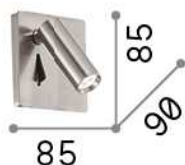

Allgemeine Information

Innen - Wandleuchten

Ean	8021696250106
Artikel	LITE AP BIANCO
Installation	Wandleuchten
Garantie	5 years
Bruttogewicht	0.5 kg
Volumen	0.0008 m ³

Technische Information

Nettogewicht	0.34 kg
Isolationsklasse	I
Schutzindex	IP20
Einhaltung	CE
Betriebstemperatur	0° ~ +40 °C
Dimmer	NO, On-Off
Leistung	220-240 V AC 50/60 Hz Integrated switch button
Energieversorgung	Separate, included Replaceable (by qualified operators only), electronic
Verstellbarkeit	YES

Quellinfo

Integrierte Quelle	Integrated LED module
Austauschbare Quelle	Replaceable (by qualified operators only)
Leistung	LED 3 W
Emissionen	Direct
Maximaler Verbrauch	max 3,00 W
Merkmale LED	LED SMD
CCT LED	3000 K
Dauer LED (t. 25°C)	20000 h
CRI	> 80
Lichtstrahlwinkel	23°
Lichtstrahlfluss	200 lm
Nützlicher Lichtstrom	130 lm
Photobiologisches Risiko	2
Leuchtmittel enthalten	1 - E14 OLIVA 4W 3000K CRI80 SATIN