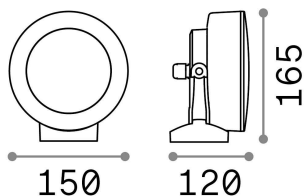

Allgemeine Information

Aussen - Wandleuchten

Ean	8021696145303
Artikel	LITIO AP1 BIANCO
Installation	Wandleuchten
Garantie	5 years
Bruttogewicht	0.8 kg
Volumen	0.00442 m ³

Technische Information

Nettogewicht	0.69 kg
Isolationsklasse	II
Schutzindex	IP66
Einhaltung	CE
Betriebstemperatur	-60° ~ +90 °C
Dimmer	Determined by the light bulb
Leistung	220-240 V AC
Energieversorgung	Not required
Lastwiderstand	IK10
Verstellbarkeit	YES

Quellinfo

Integrierte Quelle	Light bulb (included, settable CCT 3000 / 4000 / 6500 K)
Austauschbare Quelle	Replaceable
Leistung	GX53 max 1 x 10 W
Emissionen	Direct
Maximaler Verbrauch	-
Leuchtmittel enthalten	1 - E14 OLIVA 4W 3000K CRI80 SATIN