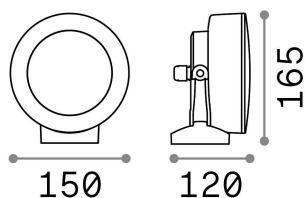

## Aussen - Wandleuchten

<b>Ean</b>	8021696145327
<b>Artikel</b>	LITIO AP1 GRIGIO
<b>Installation</b>	Wandleuchten
<b>Garantie</b>	5 years
<b>Bruttogewicht</b>	0.8 kg
<b>Volumen</b>	0.00442 m <sup>3</sup>

## Technische Information

<b>Nettogewicht</b>	0.69 kg
<b>Isolationsklasse</b>	II
<b>Schutzindex</b>	IP66
<b>Einhaltung</b>	CE
<b>Betriebstemperatur</b>	-60° ~ +90 °C
<b>Dimmer</b>	Determined by the light bulb
<b>Leistung</b>	220-240 V AC
<b>Energieversorgung</b>	Not required
<b>Lastwiderstand</b>	IK10
<b>Verstellbarkeit</b>	YES

## Quellinfo

<b>Integrierte Quelle</b>	Light bulb (included, settable CCT 3000 / 4000 / 6500 K)
<b>Austauschbare Quelle</b>	Replaceable
<b>Leistung</b>	GX53 max 1 x 10 W
<b>Emissionen</b>	Direct
<b>Maximaler Verbrauch</b>	-
<b>Leuchtmittel enthalten</b>	1 - E14 OLIVA 4W 3000K CRI80 SATIN