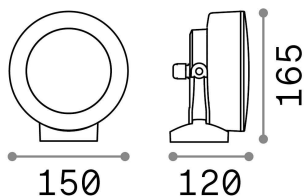

Allgemeine Information

Aussen - Wandleuchten

Ean	8021696145341
Artikel	LITIO AP1 NERO
Installation	Wandleuchten
Garantie	5 years
Bruttogewicht	0.8 kg
Volumen	0.00442 m ³

Technische Information

Nettogewicht	0.69 kg
Isolationsklasse	II
Schutzindex	IP66
Einhaltung	CE
Betriebstemperatur	-60° ~ +90 °C
Dimmer	Determined by the light bulb
Leistung	220-240 V AC
Energieversorgung	Not required
Lastwiderstand	IK10
Verstellbarkeit	YES

Quellinfo

Integrierte Quelle	Light bulb (included, settable CCT 3000 / 4000 / 6500 K)
Austauschbare Quelle	Replaceable
Leistung	GX53 max 1 x 10 W
Emissionen	Direct
Maximaler Verbrauch	-
Leuchtmittel enthalten	1 - E14 OLIVA 4W 3000K CRI80 SATIN