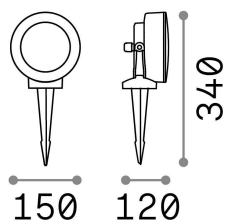

Allgemeine Information

Aussen - Strahler

Ean	8021696145358
Artikel	LITIO PR1 NERO
Installation	Strahler
Garantie	5 years
Bruttogewicht	0.78 kg
Volumen	0.00442 m ³

Technische Information

Nettogewicht	0.73 kg
Isolationsklasse	II
Schutzindex	IP66
Einhaltung	CE
Betriebstemperatur	-60° ~ +90 °C
Dimmer	Determined by the light bulb
Leistung	220-240 V AC
Energieversorgung	Not required
Lastwiderstand	IK10
Verstellbarkeit	YES

Quellinfo

Integrierte Quelle	Light bulb (included, settable CCT 3000 / 4000 / 6500 K)
Austauschbare Quelle	Replaceable
Leistung	GX53 max 1 x 10 W
Emissionen	Direct
Maximaler Verbrauch	-
Leuchtmittel enthalten	1 - E14 OLIVA 4W 3000K CRI80 SATIN