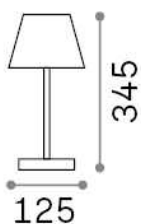

Allgemeine Information

Aussen - Tischleuchten

Ean	8021696286747
Artikel	LOLITA TL COFFEE
Installation	Tischleuchten
Garantie	5 years
Bruttogewicht	1.58 kg
Volumen	0.007779 m ³

Technische Information

Nettogewicht	0.55 kg
Isolationsklasse	III
Schutzindex	IP54
Einhaltung	CE
Betriebstemperatur	0° ~ +40 °C
Dimmer	1, Touch dimmer
Leistung	5 V DC 50/60 Hz Integrated switch button
Batterie	YES (up to 14 h)
Energieversorgung	Separate, included Replaceable, electronic

Quellinfo

Integrierte Quelle	Integrated LED module
Austauschbare Quelle	No
Leistung	LED 2,8 W
Emissionen	Direct
Maximaler Verbrauch	max 2,80 W
Merkmale LED	LED SMD
CCT LED	3000 K
Dauer LED (t. 25°C)	25000 h
CRI	> 80
Lichtstrahlfluss	250 lm
Nützlicher Lichtstrom	70 lm
Photobiologisches Risiko	EXEMPT
Standby-Leistung	< 0.50 W
Leuchtmittel enthalten	1 - E14 OLIVA 4W 3000K CRI80 SATIN