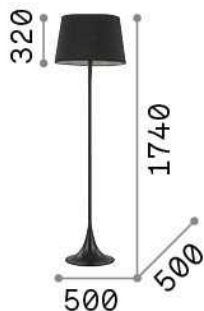

Allgemeine Information

Innen - Stehleuchten

Ean	8021696110233
Artikel	LONDON PT1 BIANCO
Installation	Stehleuchten
Garantie	5 years
Bruttogewicht	7.12 kg
Volumen	-

Technische Information

Nettogewicht	7.12 kg
Isolationsklasse	II
Schutzindex	IP20
Einhaltung	CE
Betriebstemperatur	0° ~ +40 °C
Dimmer	NO
Leistung	220-240 V AC Integrated switch button
Energieversorgung	Not required

Quellinfo

Integrierte Quelle	Light bulb (not included)
Austauschbare Quelle	No
Leistung	E27 max 1 x 60 W
Emissionen	Diffuse
Maximaler Verbrauch	-