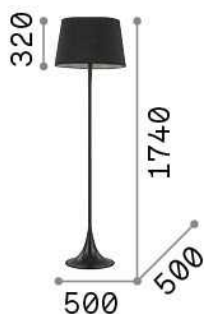

Allgemeine Information

Innen - Stehleuchten

Ean	8021696110240
Artikel	LONDON PT1 NERO
Installation	Stehleuchten
Garantie	5 years
Bruttogewicht	7.12 kg
Volumen	-

Technische Information

Nettogewicht	7.12 kg
Isolationsklasse	II
Schutzindex	IP20
Einhaltung	CE
Betriebstemperatur	0° ~ +40 °C
Dimmer	NO
Leistung	220-240 V AC Integrated switch button
Energieversorgung	Not required

Quellinfo

Integrierte Quelle	Light bulb (not included)
Austauschbare Quelle	No
Leistung	E27 max 1 x 60 W
Emissionen	Direct + Indirect
Maximaler Verbrauch	-