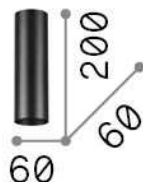

Allgemeine Information

Innen - Deckenleuchten

Ean	8021696233079
Artikel	LOOK PL1 H20 BIANCO
Installation	Deckenleuchten
Garantie	5 years
Bruttogewicht	0.46 kg
Volumen	0.00129 m ³

Technische Information

Nettogewicht	0.4 kg
Isolationsklasse	II
Schutzindex	IP20
Einhaltung	CE
Betriebstemperatur	0° ~ +40 °C
Dimmer	Determined by the light bulb
Leistung	220-240 V AC
Energieversorgung	Not required

Quellinfo

Integrierte Quelle	Light bulb (included)
Austauschbare Quelle	Replaceable
Leistung	GU10 max 1 x 28 W
Emissionen	Direct
Maximaler Verbrauch	-
Leuchtmittel enthalten	1 - E14 OLIVA 4W 3000K CRI80 SATIN