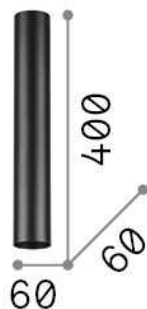

Allgemeine Information

Innen - Deckenleuchten

Ean	8021696233215
Artikel	LOOK PL1 H40 BIANCO
Installation	Deckenleuchten
Garantie	5 years
Bruttogewicht	0.87 kg
Volumen	0.00252 m ³

Technische Information

Nettogewicht	0.74 kg
Isolationsklasse	II
Schutzindex	IP20
Einhaltung	CE
Betriebstemperatur	0° ~ +40 °C
Dimmer	Determined by the light bulb
Leistung	220-240 V AC
Energieversorgung	Not required

Quellinfo

Integrierte Quelle	Light bulb (included)
Austauschbare Quelle	Replaceable
Leistung	GU10 max 1 x 28 W
Emissionen	Direct
Maximaler Verbrauch	-
Leuchtmittel enthalten	1 - E14 OLIVA 4W 3000K CRI80 SATIN