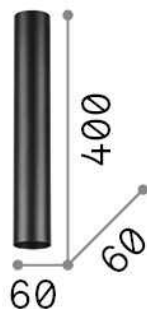

Allgemeine Information

Innen - Deckenleuchten

Ean	8021696233192
Artikel	LOOK PL1 H40 NERO
Installation	Deckenleuchten
Garantie	5 years
Bruttogewicht	0.87 kg
Volumen	0.00252 m ³

Technische Information

Nettogewicht	0.74 kg
Isolationsklasse	II
Schutzindex	IP20
Einhaltung	CE
Betriebstemperatur	0° ~ +40 °C
Dimmer	Determined by the light bulb
Leistung	220-240 V AC
Energieversorgung	Not required

Quellinfo

Integrierte Quelle	Light bulb (included)
Austauschbare Quelle	Replaceable
Leistung	GU10 max 1 x 28 W
Emissionen	Direct
Maximaler Verbrauch	-
Leuchtmittel enthalten	1 - E14 OLIVA 4W 3000K CRI80 SATIN