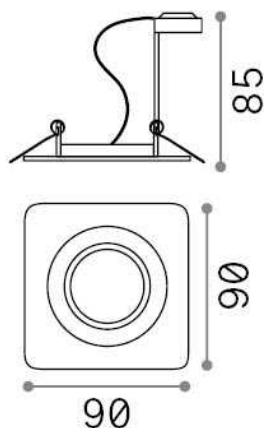

Allgemeine Information

Technisch - Einbauleuchte

Ean	8021696138978
Artikel	LOUNGE FI
Installation	Einbauleuchte
Garantie	5 years
Bruttogewicht	0.19 kg
Volumen	0.001125 m ³

Technische Information

Nettogewicht	0.16 kg
Isolationsklasse	II
Schutzindex	IP20
Einhaltung	CE
Betriebstemperatur	0° ~ +40 °C
Dimmer	Determined by the light bulb
Leistung	220-240 V AC
Energieversorgung	Not required
Vertiefte Spezifikationen	Ø 70 - h. ≥ 110 , 3-12
Verstellbarkeit	vert. 0°-30° , orizz. 0°-360°

Quellinfo

Integrierte Quelle	Light bulb (not included)
Austauschbare Quelle	No
Leistung	GU10 max 1 x 50 W
Emissionen	Direct
Maximaler Verbrauch	-