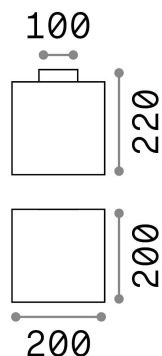

Allgemeine Information

Aussen - Deckenleuchten

Ean	8021696213194
Artikel	LUNA PL1 D20
Installation	Deckenleuchten
Garantie	5 years
Bruttogewicht	1.81 kg
Volumen	0.012019 m ³

Technische Information

Nettogewicht	1.47 kg
Isolationsklasse	II
Schutzindex	IP44
Einhaltung	CE
Betriebstemperatur	-
Dimmer	Determined by the light bulb
Leistung	220-240 V AC
Energieversorgung	Not required

Quellinfo

Integrierte Quelle	Light bulb (not included)
Austauschbare Quelle	No
Leistung	E27 max 1 x 42 W
Emissionen	Diffuse
Maximaler Verbrauch	-