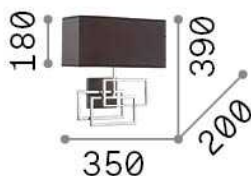

Quellinfo

Integrierte Quelle	Light bulb (not included)
Austauschbare Quelle	No
Leistung	E27 max 1 x 60 W
Emissionen	Direct + Indirect
Maximaler Verbrauch	-