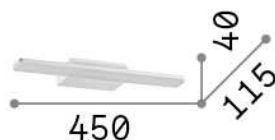

Allgemeine Information

Innen - Wandleuchten

Ean	8021696287652
Artikel	MAKE-UP AP D45
Installation	Wandleuchten
Garantie	5 years
Bruttogewicht	1.44 kg
Volumen	0.006732 m ³

Technische Information

Nettogewicht	1 kg
Isolationsklasse	II
Schutzindex	IP54
Einhaltung	CE
Betriebstemperatur	0° ~ +40 °C
Dimmer	NO, On-Off
Leistung	220-240 V AC 50/60 Hz
Energieversorgung	In-built, included Replaceable (by qualified operators only), electronic

Quellinfo

Integrierte Quelle	Integrated LED module
Austauschbare Quelle	No
Leistung	LED 12 W
Emissionen	Direct
Maximaler Verbrauch	max 12,00 W
Merkmale LED	LED SMD
CCT LED	3000 K
Dauer LED (t. 25°C)	50000 h
CRI	> 80
Lichtstrahlwinkel	105°
Lichtstrahlfluss	1250 lm
Nützlicher Lichtstrom	1050 lm
Photobiologisches Risiko	1
Leuchtmittel enthalten	1 - E14 OLIVA 4W 3000K CRI80 SATIN