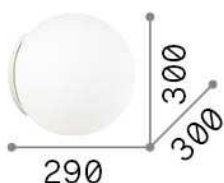

Allgemeine Information

Innen - Wandleuchten

Ean	8021696059822
Artikel	MAPA BIANCO AP1 D30
Installation	Wandleuchten
Garantie	5 years
Bruttogewicht	2.65 kg
Volumen	0.064676 m ³

Technische Information

Nettogewicht	1.66 kg
Isolationsklasse	II
Schutzindex	IP20
Einhaltung	CE
Betriebstemperatur	0° ~ +40 °C
Dimmer	Determined by the light bulb
Leistung	220-240 V AC
Energieversorgung	Not required