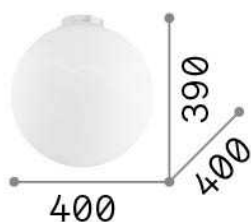

## Innen - Deckenleuchten

<b>Ean</b>	8021696059839
<b>Artikel</b>	MAPA BIANCO PL1 D40
<b>Installation</b>	Deckenleuchten
<b>Garantie</b>	5 years
<b>Bruttogewicht</b>	4.29 kg
<b>Volumen</b>	0.129024 m <sup>3</sup>

## Technische Information

<b>Nettogewicht</b>	2.59 kg
<b>Isolationsklasse</b>	I
<b>Schutzindex</b>	IP20
<b>Einhaltung</b>	CE
<b>Betriebstemperatur</b>	0° ~ +40 °C
<b>Dimmer</b>	Determined by the light bulb
<b>Leistung</b>	220-240 V AC
<b>Energieversorgung</b>	Not required