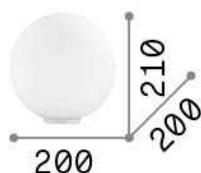

Allgemeine Information

Innen - Tischleuchten

Ean	8021696009155
Artikel	MAPA BIANCO TL1 D20
Installation	Tischleuchten
Garantie	5 years
Bruttogewicht	1.45 kg
Volumen	0.021359 m ³

Technische Information

Nettogewicht	1.05 kg
Isolationsklasse	II
Schutzindex	IP20
Einhaltung	CE
Betriebstemperatur	0° ~ +40 °C
Dimmer	NO
Leistung	220-240 V AC Integrated switch button
Energieversorgung	Not required

Quellinfo

Integrierte Quelle	Light bulb (not included)
Austauschbare Quelle	No
Leistung	E27 max 1 x 42 W
Emissionen	Diffuse
Maximaler Verbrauch	-