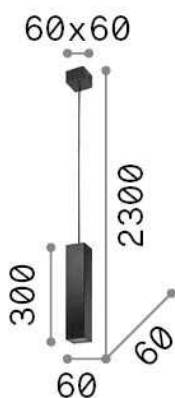

Allgemeine Information

Innen - Tischleuchten

Ean	8021696000206
Artikel	MAPA BIANCO TL1 D40
Installation	Tischleuchten
Garantie	5 years
Bruttogewicht	4.41 kg
Volumen	0.135424 m ³

Technische Information

Nettogewicht	3.52 kg
Isolationsklasse	II
Schutzindex	IP20
Einhaltung	CE
Betriebstemperatur	0° ~ +40 °C
Dimmer	NO
Leistung	220-240 V AC Integrated switch button
Energieversorgung	Not required

Quellinfo

Integrierte Quelle	Light bulb (not included)
Austauschbare Quelle	No
Leistung	E27 max 1 x 42 W
Emissionen	Diffuse
Maximaler Verbrauch	-