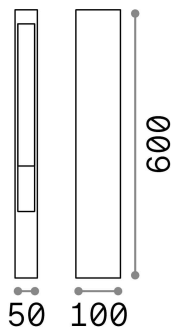

## Aussen - Stehleuchten

<b>Ean</b>	8021696114347
<b>Artikel</b>	MERCURIO PT1
<b>Installation</b>	Stehleuchten
<b>Garantie</b>	5 years
<b>Bruttogewicht</b>	1.76 kg
<b>Volumen</b>	0.00567 m <sup>3</sup>

## Technische Information

<b>Nettogewicht</b>	1.54 kg
<b>Isolationsklasse</b>	I
<b>Schutzindex</b>	IP44
<b>Einhaltung</b>	CE
<b>Betriebstemperatur</b>	-
<b>Dimmer</b>	Determined by the light bulb
<b>Leistung</b>	220-240 V AC
<b>Energieversorgung</b>	Not required

## Quellinfo

<b>Integrierte Quelle</b>	Light bulb (not included)
<b>Austauschbare Quelle</b>	No
<b>Leistung</b>	G9 max 1 x 15 W
<b>Emissionen</b>	Direct
<b>Maximaler Verbrauch</b>	-