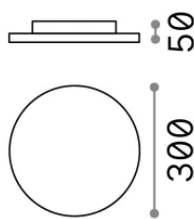

Allgemeine Information

Aussen - Deckenleuchten

Ean	8021696269115
Artikel	MIB PL ROUND 3000K
Installation	Deckenleuchten
Garantie	5 years
Bruttogewicht	2.01 kg
Volumen	0.008575 m ³

Technische Information

Nettogewicht	1.62 kg
Isolationsklasse	I
Schutzindex	IP65
Einhaltung	CE
Betriebstemperatur	-15° ~ +45 °C
Dimmer	Non-dimmable, On-Off
Leistung	100-240 V AC 50/60 Hz
Energieversorgung	In-built, included Replaceable (by qualified operators only), electronic

Quellinfo

Integrierte Quelle	Integrated LED module
Austauschbare Quelle	No
Leistung	18 W
Emissionen	Direct
Maximaler Verbrauch	max 18 W
Merkmale LED	LED SMD
CCT LED	3000 K
Dauer LED (t. 25°C)	35000 h
CRI	> 90
SDCM	3
Lichtstrahlwinkel	110°
Lichtstrahlfluss	1850 lm
Nützlicher Lichtstrom	1080 lm