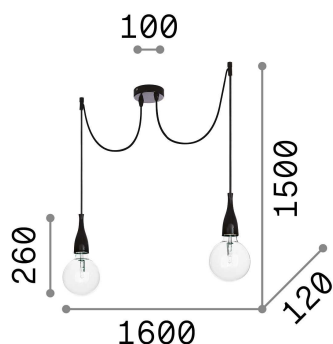

## Innen - Aufhängung

<b>Ean</b>	8021696112671
<b>Artikel</b>	MINIMAL SP2 NERO OPACO
<b>Installation</b>	Aufhängung
<b>Garantie</b>	5 years
<b>Bruttogewicht</b>	1.51 kg
<b>Volumen</b>	0.01705 m <sup>3</sup>

## Technische Information

<b>Nettogewicht</b>	0.9 kg
<b>Isolationsklasse</b>	I
<b>Schutzindex</b>	IP20
<b>Einhaltung</b>	CE
<b>Betriebstemperatur</b>	0° ~ +40 °C
<b>Dimmer</b>	Determined by the light bulb
<b>Leistung</b>	220-240 V AC
<b>Energieversorgung</b>	Not required

## Quellinfo

<b>Integrierte Quelle</b>	Light bulb (included)
<b>Austauschbare Quelle</b>	Replaceable
<b>Leistung</b>	E27 max 2 x 60 W
<b>Emissionen</b>	Diffuse
<b>Maximaler Verbrauch</b>	-
<b>Leuchtmittel enthalten</b>	1 - E14 OLIVA 4W 3000K CRI80 SATIN