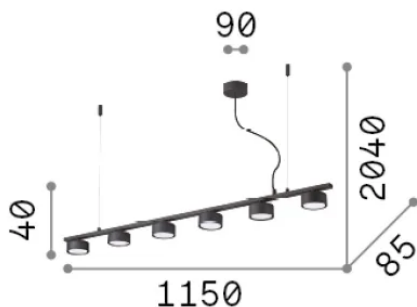

Allgemeine Information

Innen - Aufhängung

Ean	8021696235486
Artikel	MINOR LINEAR SP6
Installation	Aufhängung
Garantie	5 years
Bruttogewicht	3.52 kg
Volumen	0.020328 m ³

Technische Information

Nettogewicht	2.21 kg
Isolationsklasse	II
Schutzindex	IP20
Einhaltung	CE
Betriebstemperatur	0° ~ +40 °C
Dimmer	Non-dimmable
Leistung	220-240 V AC
Energieversorgung	Not required

Quellinfo

Integrierte Quelle	Light bulb (included)
Austauschbare Quelle	Replaceable
Leistung	GX53 max 6 x 9 W
Emissionen	Direct
Maximaler Verbrauch	-
Leuchtmittel enthalten	123936 GX53 9W 3000K CRI80
Glühbirne empfehlen	123936 GX53 9W 3000K CRI80