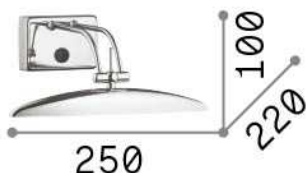

Allgemeine Information

Innen - Wandleuchten

Ean	8021696031507
Artikel	MIRROR-20 AP2 OTTONE
Installation	Wandleuchten
Garantie	5 years
Bruttogewicht	0.72 kg
Volumen	0.007655 m ³

Technische Information

Nettogewicht	0.55 kg
Isolationsklasse	I
Schutzindex	IP20
Einhaltung	CE
Betriebstemperatur	0° ~ +40 °C
Dimmer	NO
Leistung	220-240 V AC Integrated switch button
Energieversorgung	Not required
Verstellbarkeit	YES

Quellinfo

Integrierte Quelle	Light bulb (included)
Austauschbare Quelle	Replaceable
Leistung	G9 max 2 x 40 W
Emissionen	Direct
Zündzeit	X
Maximaler Verbrauch	-
Leuchtmittel enthalten	1 - E14 OLIVA 4W 3000K CRI80 SATIN