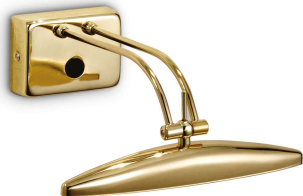

Allgemeine Information

Innen - Wandleuchten

Ean	8021696031507
Artikel	MIRROR-20 AP2 OTTONE
Installation	Wandleuchten
Garantie	5 years
Bruttogewicht	0.72 kg
Volumen	0.007655 m ³

Technische Information

Nettogewicht	0.55 kg
Isolationsklasse	I
Schutzindex	IP20
Einhaltung	CE
Betriebstemperatur	0° ~ +40 °C
Dimmer	NO
Leistung	220-240 V AC Integrated switch button
Energieversorgung	Not required
Verstellbarkeit	YES

Quellinfo

Integrierte Quelle	Light bulb (included)
Austauschbare Quelle	Replaceable
Leistung	G9 max 2 x 40 W
Emissionen	Direct
Zündzeit	X
Maximaler Verbrauch	-
Leuchtmittel enthalten	1 - E14 OLIVA 4W 3000K CRI80 SATIN