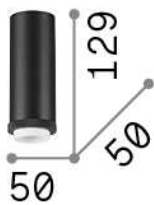

Allgemeine Information

Innen - Deckenleuchten

Ean	8021696292830
Artikel	MIX UP MPL1 NERO
Installation	Deckenleuchten
Garantie	5 years
Bruttogewicht	0.3 kg
Volumen	0.00054 m ³

Technische Information

Nettogewicht	0.27 kg
Isolationsklasse	II
Schutzindex	IP20
Einhaltung	CE
Betriebstemperatur	0° ~ +40 °C
Dimmer	Determined by the light bulb
Leistung	220-240 V AC
Energieversorgung	Not required
einschließlich Zubehör	Lampshade

Quellinfo

Integrierte Quelle	Light bulb (not included)
Austauschbare Quelle	No
Leistung	E27 max1 x 60 W
Emissionen	Diffuse
Maximaler Verbrauch	-
Merkmale LED	-
CCT LED	-
Dauer LED (t. 25°C)	-
CRI	-
Lichtstrahlwinkel	-
Nützlicher Lichtstrom	-