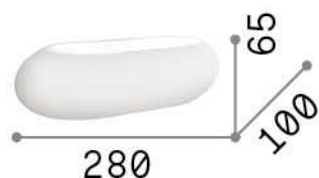

Allgemeine Information

Innen - Wandleuchten

Ean	8021696034546
Artikel	MORIS AP2
Installation	Wandleuchten
Garantie	5 years
Bruttogewicht	0.9 kg
Volumen	0.007072 m ³

Technische Information

Nettogewicht	0.52 kg
Isolationsklasse	I
Schutzindex	IP20
Einhaltung	CE
Betriebstemperatur	0° ~ +40 °C
Dimmer	Determined by the light bulb
Leistung	220-240 V AC
Energieversorgung	Not required

Quellinfo

Integrierte Quelle	Light bulb (included)
Austauschbare Quelle	Replaceable
Leistung	G9 max 2 x 40 W
Emissionen	Diffuse
Maximaler Verbrauch	-
Leuchtmittel enthalten	1 - E14 OLIVA 4W 3000K CRI80 SATIN