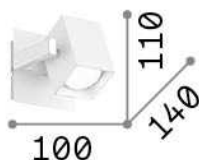

Allgemeine Information

Innen - Wandleuchten

Ean	8021696073521
Artikel	MOUSE AP1 BIANCO
Installation	Wandleuchten
Garantie	5 years
Bruttogewicht	0.56 kg
Volumen	0.003393 m ³

Technische Information

Nettogewicht	0.45 kg
Isolationsklasse	I
Schutzindex	IP20
Einhaltung	CE
Betriebstemperatur	0° ~ +40 °C
Dimmer	Determined by the light bulb
Leistung	220-240 V AC
Energieversorgung	Not required
Verstellbarkeit	YES