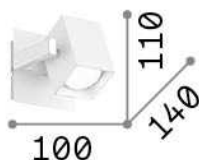

Allgemeine Information

Innen - Wandleuchten

Ean	8021696073569
Artikel	MOUSE AP1 NERO
Installation	Wandleuchten
Garantie	5 years
Bruttogewicht	0.56 kg
Volumen	0.003393 m ³

Technische Information

Nettogewicht	0.45 kg
Isolationsklasse	I
Schutzindex	IP20
Einhaltung	CE
Betriebstemperatur	0° ~ +40 °C
Dimmer	Determined by the light bulb
Leistung	220-240 V AC
Energieversorgung	Not required
Verstellbarkeit	YES