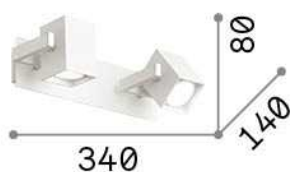

Allgemeine Information

Innen - Wandleuchten

Ean	8021696156705
Artikel	MOUSE AP2 NERO
Installation	Wandleuchten
Garantie	5 years
Bruttogewicht	1.07 kg
Volumen	0.006732 m ³

Technische Information

Nettogewicht	0.91 kg
Isolationsklasse	I
Schutzindex	IP20
Einhaltung	CE
Betriebstemperatur	0° ~ +40 °C
Dimmer	Determined by the light bulb
Leistung	220-240 V AC
Energieversorgung	Not required
Verstellbarkeit	YES

Quellinfo

Integrierte Quelle	Light bulb (not included)
Austauschbare Quelle	No
Leistung	GU10 max 2 x 50 W
Emissionen	Direct
Maximaler Verbrauch	-