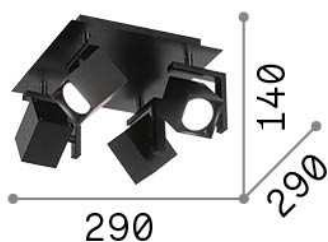

Allgemeine Information

Innen - Deckenleuchten

Ean	8021696156712
Artikel	MOUSE PL4 NERO
Installation	Deckenleuchten
Garantie	5 years
Bruttogewicht	2.13 kg
Volumen	0.01566 m ³

Technische Information

Nettogewicht	1.9 kg
Isolationsklasse	I
Schutzindex	IP20
Einhaltung	CE
Betriebstemperatur	0° ~ +40 °C
Dimmer	Determined by the light bulb
Leistung	220-240 V AC
Energieversorgung	Not required
Verstellbarkeit	YES

Quellinfo

Integrierte Quelle	Light bulb (not included)
Austauschbare Quelle	No
Leistung	GU10 max 4 x 50 W
Emissionen	Direct
Maximaler Verbrauch	-