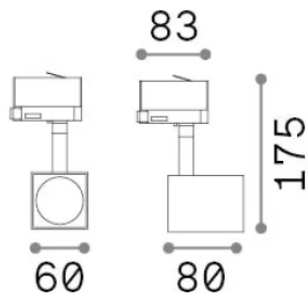

Allgemeine Information

Technisch - Strahler und Schienen

Ean	8021696229768
Artikel	MOUSE TR 3-PHASE BIANCO
Installation	Strahler und Schienen
Garantie	5 years
Bruttogewicht	0.5 kg
Volumen	0.00273 m ³

Technische Information

Nettogewicht	0.3 kg
Isolationsklasse	II
Schutzindex	IP20
Einhaltung	CE
Betriebstemperatur	0° ~ +40 °C
Dimmer	Non-dimmable, On-Off, TRIAC
Leistung	120-240 V AC
Energieversorgung	Not required

Quellinfo

Integrierte Quelle	Light bulb (not included)
Austauschbare Quelle	No
Leistung	GU10 max 1 x 50 W
Emissionen	Direct
Maximaler Verbrauch	max 50 W
Glühbirne empfohlen	108292 GU10 05W 410Lm 3000K CR190