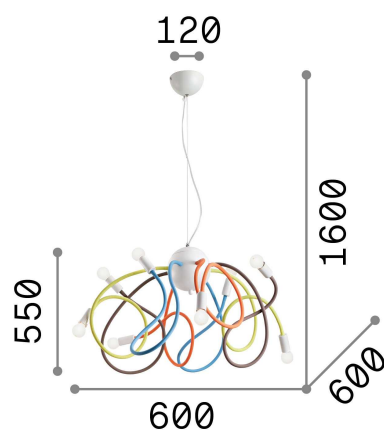

Allgemeine Information

Innen - Aufhängung

Ean	8021696141909
Artikel	MULTIFLEX SP8 COLOR
Installation	Aufhängung
Garantie	5 years
Bruttogewicht	5.39 kg
Volumen	0.065559 m ³

Technische Information

Nettogewicht	4.44 kg
Isolationsklasse	I
Schutzindex	IP20
Einhaltung	CE
Betriebstemperatur	0° ~ +40 °C
Dimmer	Determined by the light bulb
Leistung	220-240 V AC
Energieversorgung	Not required
Verstellbarkeit	YES

Quellinfo

Integrierte Quelle	Light bulb (not included)
Austauschbare Quelle	No
Leistung	E14 max 8 x 28 W
Emissionen	Diffuse
Maximaler Verbrauch	-