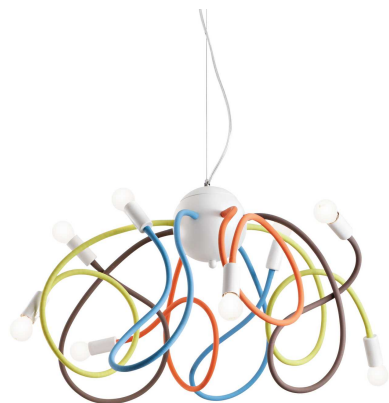

Allgemeine Information

Innen - Aufhängung

Ean	8021696141909
Artikel	MULTIFLEX SP8 COLOR
Installation	Aufhängung
Garantie	5 years
Bruttogewicht	5.39 kg
Volumen	0.065559 m ³

Technische Information

Nettogewicht	4.44 kg
Isolationsklasse	I
Schutzindex	IP20
Einhaltung	CE
Betriebstemperatur	0° ~ +40 °C
Dimmer	Determined by the light bulb
Leistung	220-240 V AC
Energieversorgung	Not required
Verstellbarkeit	YES

Quellinfo

Integrierte Quelle	Light bulb (not included)
Austauschbare Quelle	No
Leistung	E14 max 8 x 28 W
Emissionen	Diffuse
Maximaler Verbrauch	-