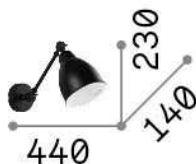

Allgemeine Information

Innen - Wandleuchten

Ean	8021696027852
Artikel	NEWTON AP1 NERO
Installation	Wandleuchten
Garantie	5 years
Bruttogewicht	0.8 kg
Volumen	0.009315 m ³

Technische Information

Nettogewicht	0.6 kg
Isolationsklasse	I
Schutzindex	IP20
Einhaltung	CE
Betriebstemperatur	0° ~ +40 °C
Dimmer	Determined by the light bulb
Leistung	220-240 V AC
Energieversorgung	Not required
Verstellbarkeit	YES

Quellinfo

Integrierte Quelle	Light bulb (not included)
Austauschbare Quelle	No
Leistung	E27 max 1 x 42 W
Emissionen	Direct
Maximaler Verbrauch	-