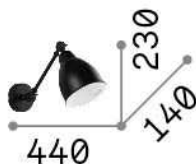

Allgemeine Information

Innen - Wandleuchten

Ean	8021696016399
Artikel	NEWTON AP1 NICKEL
Installation	Wandleuchten
Garantie	5 years
Bruttogewicht	0.8 kg
Volumen	0.009315 m ³

Technische Information

Nettogewicht	0.6 kg
Isolationsklasse	I
Schutzindex	IP20
Einhaltung	CE
Betriebstemperatur	0° ~ +40 °C
Dimmer	Determined by the light bulb
Leistung	220-240 V AC
Energieversorgung	Not required
Verstellbarkeit	YES

Quellinfo

Integrierte Quelle	Light bulb (not included)
Austauschbare Quelle	No
Leistung	E27 max 1 x 42 W
Emissionen	Direct
Maximaler Verbrauch	-