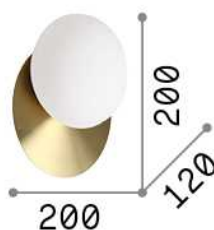

Allgemeine Information

Innen - Wandleuchten

Ean	8021696306940
Artikel	NINFEA AP1 BIANCO
Installation	Wandleuchten
Garantie	5 years
Bruttogewicht	1.25 kg
Volumen	0.008379 m ³

Technische Information

Nettogewicht	0.8 kg
Isolationsklasse	II
Schutzindex	IP20
Einhaltung	CE
Betriebstemperatur	0° ~ +40 °C
Dimmer	Determined by the light bulb
Leistung	220-240 V AC
Energieversorgung	Not required