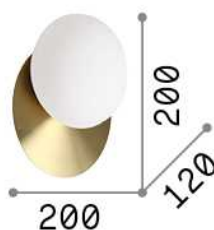

Allgemeine Information

Innen - Wandleuchten

Ean	8021696293646
Artikel	NINFEA AP1 OTTONE
Installation	Wandleuchten
Garantie	5 years
Bruttogewicht	1.25 kg
Volumen	0.008379 m ³

Technische Information

Nettogewicht	0.8 kg
Isolationsklasse	II
Schutzindex	IP20
Einhaltung	CE
Betriebstemperatur	0° ~ +40 °C
Dimmer	Determined by the light bulb
Leistung	220-240 V AC
Energieversorgung	Not required