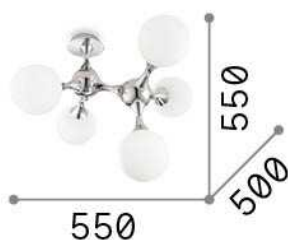

## Innen - Deckenleuchten

<b>Ean</b>	8021696241050
<b>Artikel</b>	NODI PL5 OTTONE
<b>Installation</b>	Deckenleuchten
<b>Garantie</b>	5 years
<b>Bruttogewicht</b>	4 kg
<b>Volumen</b>	0.101168 m <sup>3</sup>

## Technische Information

<b>Nettogewicht</b>	3.2 kg
<b>Isolationsklasse</b>	I
<b>Schutzindex</b>	IP20
<b>Einhaltung</b>	CE
<b>Betriebstemperatur</b>	0° ~ +40 °C
<b>Dimmer</b>	Determined by the light bulb
<b>Leistung</b>	220-240 V AC
<b>Energieversorgung</b>	Not required

## Quellinfo

<b>Integrierte Quelle</b>	Light bulb (not included)
<b>Austauschbare Quelle</b>	No
<b>Leistung</b>	E14 max 5 x 28 W
<b>Emissionen</b>	Diffuse
<b>Maximaler Verbrauch</b>	-