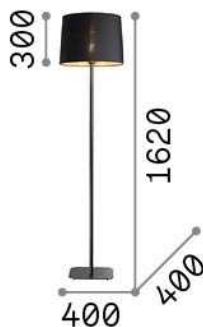

Allgemeine Information

Innen - Stehleuchten

Ean	8021696161716
Artikel	NORDIK PT1
Installation	Stehleuchten
Garantie	5 years
Bruttogewicht	3.62 kg
Volumen	-

Technische Information

Nettogewicht	3.62 kg
Isolationsklasse	II
Schutzindex	IP20
Einhaltung	CE
Betriebstemperatur	0° ~ +40 °C
Dimmer	NO
Leistung	220-240 V AC Integrated switch button
Energieversorgung	Not required

Quellinfo

Integrierte Quelle	Light bulb (not included)
Austauschbare Quelle	No
Leistung	E27 max 1 x 60 W
Emissionen	Direct + Indirect
Maximaler Verbrauch	-