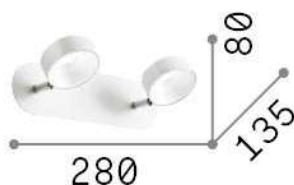

Allgemeine Information

Innen - Wandleuchten

Ean	8021696196695
Artikel	OBY AP2
Installation	Wandleuchten
Garantie	5 years
Bruttogewicht	0.71 kg
Volumen	0.003 m ³

Technische Information

Nettogewicht	0.62 kg
Isolationsklasse	I
Schutzindex	IP20
Einhaltung	CE
Betriebstemperatur	0° ~ +40 °C
Dimmer	NO, On-Off
Leistung	220-240 V AC 50 Hz
Energieversorgung	In-built, included electronic
Verstellbarkeit	YES

Quellinfo

Integrierte Quelle	Integrated LED module
Austauschbare Quelle	No
Leistung	LED 12 W
Emissionen	Direct
Maximaler Verbrauch	max 12,00 W
Merkmale LED	LED SMD
CCT LED	3000 K
Dauer LED (t. 25°C)	20000 h
CRI	> 80
Lichtstrahlfluss	1400 lm
Nützlicher Lichtstrom	720 lm
Leuchtmittel enthalten	1 - E14 OLIVA 4W 3000K CRI80 SATIN