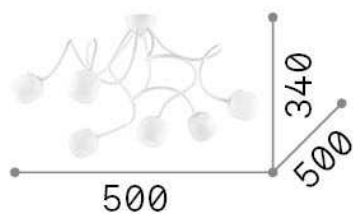

Quellinfo

Integrierte Quelle	Light bulb (included)
Austauschbare Quelle	Replaceable
Leistung	G9 max 6 x 28 W
Emissionen	Diffuse
Zündzeit	X
Maximaler Verbrauch	-
Leuchtmittel enthalten	1 - E14 OLIVA 4W 3000K CRI80 SATIN