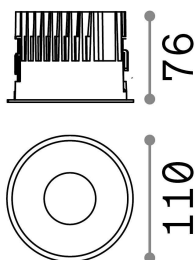

Allgemeine Information

Technisch - Einbauleuchte

Ean	8021696266497
Artikel	OFF FI 15W 3000K WH
Installation	Einbauleuchte
Garantie	5 years
Bruttogewicht	0.57 kg
Volumen	0.002052 m ³

Technische Information

Nettogewicht	0.46 kg
Isolationsklasse	II
Schutzindex	IP20
Einhaltung	CE
Betriebstemperatur	0° ~ +40 °C
Dimmer	NO, On-Off
Leistung	220-240 V AC 50/60 Hz
Energieversorgung	Separate, included Replaceable (by qualified operators only), electronic, tridonic
Vertiefte Spezifikationen	Ø 100 - h. ≥ 130 , 1-25
Frontschutzindex	IP54
einschließlich Zubehör	Dimmable driver, Black reflector

Quellinfo

Integrierte Quelle	Integrated LED module
Austauschbare Quelle	Replaceable (by qualified operators only)
Leistung	15 W
Emissionen	Direct
Maximaler Verbrauch	max 15,00 W
Merkmale LED	LED COB CITIZEN
CCT LED	3000 K
Dauer LED (t. 25°C)	50000 h
CRI	> 90
SDCM	3
Lichtstrahlwinkel	50°
UGR Maximal	< 19
Lichtstrahlfluss	1350 lm
Nützlicher Lichtstrom	1085 lm