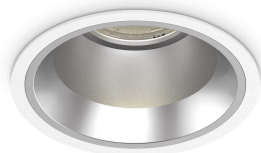

Allgemeine Information

Technisch - Einbauleuchte

Ean	8021696266497
Artikel	OFF FI 15W 3000K WH
Installation	Einbauleuchte
Garantie	5 years
Bruttogewicht	0.57 kg
Volumen	0.002052 m ³

Technische Information

Nettogewicht	0.46 kg
Isolationsklasse	II
Schutzindex	IP20
Einhaltung	CE
Betriebstemperatur	0° ~ +40 °C
Dimmer	NO, On-Off
Leistung	220-240 V AC 50/60 Hz
Energieversorgung	Separate, included Replaceable (by qualified operators only), electronic, tridonic
Vertiefte Spezifikationen	Ø 100 - h. ≥ 130 , 1-25
Frontschutzindex	IP54
einschließlich Zubehör	Dimmable driver, Black reflector

Quellinfo

Integrierte Quelle	Integrated LED module
Austauschbare Quelle	Replaceable (by qualified operators only)
Leistung	15 W
Emissionen	Direct
Maximaler Verbrauch	max 15,00 W
Merkmale LED	LED COB CITIZEN
CCT LED	3000 K
Dauer LED (t. 25°C)	50000 h
CRI	> 90
SDCM	3
Lichtstrahlwinkel	50°
UGR Maximal	< 19
Lichtstrahlfluss	1350 lm
Nützlicher Lichtstrom	1085 lm