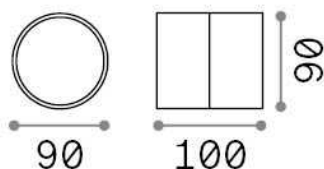

Allgemeine Information

Aussen - Wandleuchten

Ean	8021696285450
Artikel	OMEGA AP ROUND ANTRACITE 3000K
Installation	Wandleuchten
Garantie	5 years
Bruttogewicht	0.55 kg
Volumen	0.0012 m ³

Technische Information

Quellinfo

Integrierte Quelle	Integrated LED module
Austauschbare Quelle	No
Leistung	7 W
Emissionen	Direct
Maximaler Verbrauch	max 7,00 W
Merkmale LED	LED COB
CCT LED	3000 K
Dauer LED (t. 25°C)	25000 h
CRI	> 80
Lichtstrahlwinkel	120°
Lichtstrahlfluss	610 lm
Nützlicher Lichtstrom	520 lm