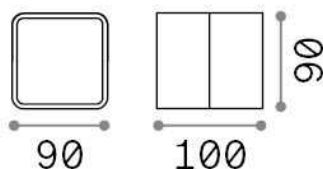

Quellinfo

Integrierte Quelle	Integrated LED module
Austauschbare Quelle	No
Leistung	7 W
Emissionen	Direct
Maximaler Verbrauch	max 7,00 W
Merkmale LED	LED COB
CCT LED	4000 K
Dauer LED (t. 25°C)	25000 h
CRI	> 80
Lichtstrahlwinkel	120°
Lichtstrahlfluss	650 lm
Nützlicher Lichtstrom	550 lm