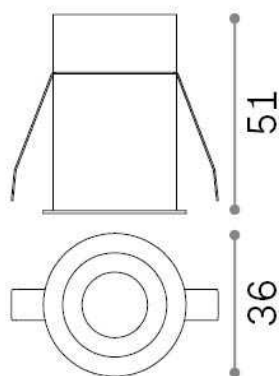

Allgemeine Information

Technisch - Einbauleuchte

Ean	8021696274782
Artikel	ONE 3W D3.6
Installation	Einbauleuchte
Garantie	5 years
Bruttogewicht	0.21 kg
Volumen	0.000315 m ³

Technische Information

Nettogewicht	0.1 kg
Isolationsklasse	II
Schutzindex	IP20
Einhaltung	CE
Betriebstemperatur	0° ~ +40 °C
Dimmer	NO, On-Off
Leistung	220-240 V AC 50/60 Hz
Energieversorgung	Separate, included Replaceable (by qualified operators only), electronic
Vertiefte Spezifikationen	Ø 35 - h. ≥ 30 , 2-10

Quellinfo

Integrierte Quelle	Integrated LED module
Austauschbare Quelle	Replaceable (by qualified operators only)
Leistung	3 W
Emissionen	Direct
Maximaler Verbrauch	max 3,00 W
Merkmale LED	LED SMD
CCT LED	3000 K
Dauer LED (t. 25°C)	30000 h
CRI	> 90
Lichtstrahlwinkel	23°
Lichtstrahlfluss	270 lm
Nützlicher Lichtstrom	180 lm
Photobiologisches Risiko	2