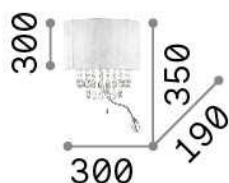

Allgemeine Information

Innen - Wandleuchten

Ean	8021696068268
Artikel	OPERA AP3
Installation	Wandleuchten
Garantie	5 years
Bruttogewicht	1.97 kg
Volumen	0.022048 m ³

Technische Information

Nettogewicht	1.55 kg
Isolationsklasse	I
Schutzindex	IP20
Einhaltung	CE
Betriebstemperatur	0° ~ +40 °C
Dimmer	NO, On-Off
Leistung	220-240 V AC 50/60 Hz Integrated switch button
Energieversorgung	In-built, included Replaceable (by qualified operators only), electronic
Verstellbarkeit	YES

Quellinfo

Integrierte Quelle	Light bulb (not included), Integrated LED module
Austauschbare Quelle	Replaceable (LED: by qualified operators only)
Leistung	E14/LED max 1 x 40W / 1.5 W
Emissionen	Diffuse + Direct
Maximaler Verbrauch	max 40W / LED 1.5 W
Merkmale LED	LED SMD
CCT LED	3000 K
Dauer LED (t. 25°C)	15000 h
CRI	> 80
Lichtstrahlfluss	55 lm
Nützlicher Lichtstrom	LED 45 lm
Photobiologisches Risiko	2
Leuchtmittel enthalten	1 - E14 OLIVA 4W 3000K CRI80 SATIN