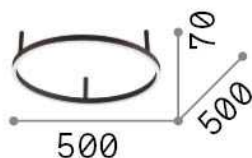

Allgemeine Information

Innen - Deckenleuchten

Ean	8021696265988
Artikel	ORACLE SLIM PL D050 ROUND 3000K ON-OFF BK
Installation	Deckenleuchten
Garantie	5 years
Bruttogewicht	2.19 kg
Volumen	0.045486 m ³

Technische Information

Quellinfo

Integrierte Quelle	Integrated LED module
Austauschbare Quelle	Replaceable (by qualified operators only)
Leistung	LED 32 W
Emissionen	Direct
Maximaler Verbrauch	max 32,00 W
Merkmale LED	LED SMD
CCT LED	3000 K
Dauer LED (t. 25°C)	20000 h
CRI	> 80
SDCM	3
Lichtstrahlwinkel	115°
Lichtstrahlfluss	3150 lm
Nützlicher Lichtstrom	1630 lm
Leuchtmittel enthalten	1 - E14 OLIVA 4W 3000K CRI80 SATIN