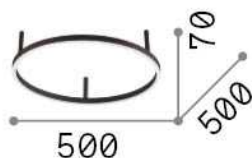

Allgemeine Information

Innen - Deckenleuchten

Ean	8021696265971
Artikel	ORACLE SLIM PL D050 ROUND 3000K ON-OFF WH
Installation	Deckenleuchten
Garantie	5 years
Bruttogewicht	2.19 kg
Volumen	0.045486 m ³

Technische Information

Quellinfo

Integrierte Quelle	Integrated LED module
Austauschbare Quelle	Replaceable (by qualified operators only)
Leistung	LED 32 W
Emissionen	Direct
Maximaler Verbrauch	max 32,00 W
Merkmale LED	LED SMD
CCT LED	3000 K
Dauer LED (t. 25°C)	20000 h
CRI	> 80
SDCM	3
Lichtstrahlwinkel	115°
Lichtstrahlfluss	3150 lm
Nützlicher Lichtstrom	1870 lm
Leuchtmittel enthalten	1 - E14 OLIVA 4W 3000K CRI80 SATIN