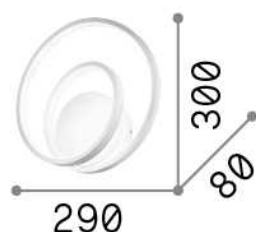

Allgemeine Information

Innen - Wandleuchten

Ean	8021696304496
Artikel	OZ AP DALI NERO
Installation	Wandleuchten
Garantie	5 years
Bruttogewicht	1.22 kg
Volumen	0.008712 m ³

Technische Information

Nettogewicht	0.8 kg
Isolationsklasse	II
Schutzindex	IP20
Einhaltung	CE
Betriebstemperatur	0° ~ +40 °C
Dimmer	1, DALI / Push
Leistung	220-240 V AC 50/60 Hz
Energieversorgung	In-built, included Replaceable (by qualified operators only), electronic

Quellinfo

Integrierte Quelle	Integrated LED module
Austauschbare Quelle	No
Leistung	28 W
Emissionen	Diffuse
Maximaler Verbrauch	max 28,00 W
Merkmale LED	LED SMD
CCT LED	3000 K
Dauer LED (t. 25°C)	30000 h
CRI	> 80
Lichtstrahlwinkel	-
Lichtstrahlfluss	2500 lm
Nützlicher Lichtstrom	1060 lm
Photobiologisches Risiko	1
Standby-Leistung	< 0.50 W